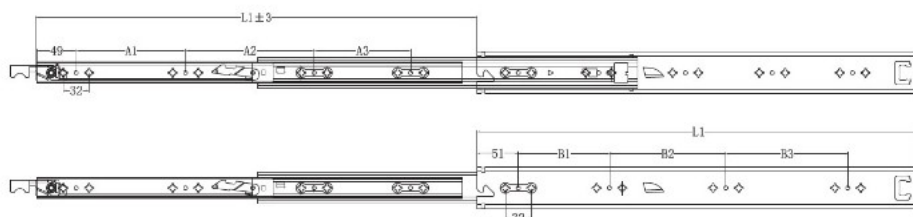

PRODUCT SHEET

Description:

Drawer Slide HD5300L, 300mm Full Ext, With Lock, Zinc Plated Heavy Duty, Load Capacity 110kg

Item number:

16.13.600-0

Units	Box	Carton	HS Code	Barcode
Pair			8302420090	
				5704866064996

L1	A1	A2	A3	B1	B2	B3
350	96	128		128	96	
400	128	160		160	128	
450	128	192		192	128	
500	160	224		224	160	
550	192	224		224	192	
600	192	288		256	224	
650	192	192	128	128	192	192
700	192	192	192	128	224	224
750	192	224	192	160	224	192
800	224	224	224	160	224	224
850	224	256	192	224	224	224
900	256	256	256	256	256	256
950	256	288	288	256	288	288
1000	288	288	288	288	288	288