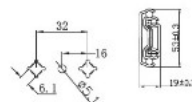

PRODUCT SHEET

Description:

Drawer Slide HD5300L, 300mm Full Ext, With Lock, Zinc Plated Heavy Duty, Load Capacity 110kg

Item number:

16.13.600-0

Units	Box	Carton	HS Code	Barcode
Pair			8302420090	
				5704866064996

L1	A1	A2	A3	B1	B2	B3
350	96	128		128	96	
400	128	160		160	128	
450	128	192		192	128	
500	160	224		224	160	
550	192	224		224	192	
600	192	288		256	224	
650	192	192	128	128	192	192
700	192	192	192	128	224	224
750	192	224	192	160	224	192
800	224	224	224	160	224	224
850	224	256	192	224	224	224
900	256	256	256	256	256	256
950	256	288	288	256	288	288
1000	288	288	288	288	288	288